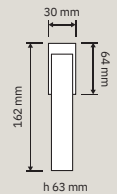

1340 RB 019
Maniglia con rosetta
art.019 / Door handle
on rose art.019

1340 RB 024
Maniglia con rosetta
art.024 / Door
handle on rose
art.024

1340 PL
Maniglia con placca /
Door handle on plate

1340 DK
Maniglia per finestra
con movimento DK 4
posizioni / Window
handle with DK
movement 4 clicks