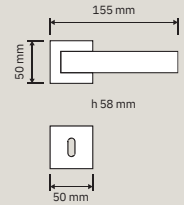

1340 RB 019
Maniglia con rosetta
art.019 / Door handle
on rose art.019

1340 RB 024
Maniglia con rosetta
art.024 / Door
handle on rose
art.024

1340 PL
Maniglia con placca /
Door handle on plate

1340 DK
Maniglia per finestra
con movimento DK 4
posizioni / Window
handle with DK
movement 4 clicks