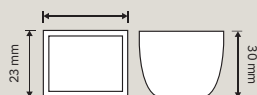

Collezione / Collection

32 mm

323 PB 0000
Pomolo per mobile /
Cabinet knob