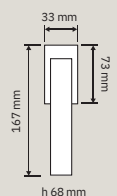

Collezione / Collection

Finiture / Finishes

Swarovski / Swarovski

Linea Cali utilizza
esclusivamente cristalli
Swarovski® originali.
/ Linea Cali uses only
original Swarovski®
crystals.

1340 DK
Maniglia per finestra
con movimento DK 4
posizioni / Window
handle with DK
movement 4 clicks

1340 SK
Maniglia per finestra
con movimento
DK SmartBlock /
Window handle
with DK SmartBlock
movement