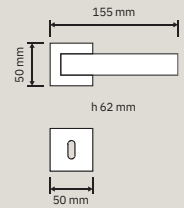

1340 RB 019
Maniglia con rosetta
art.019 / Door handle
on rose art.019

1340 RB 024
Maniglia con rosetta
art.024 / Door
handle on rose
art.024

1340 PL
Maniglia con placca /
Door handle on plate

1340 DK
Maniglia per finestra
con movimento DK 4
posizioni / Window
handle with DK
movement 4 clicks