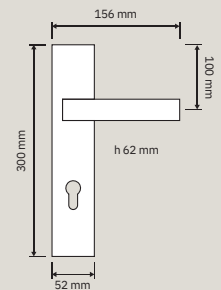

1340 RB 019
Maniglia con rosetta
art.019 / Door handle
on rose art.019

1340 RB 024
Maniglia con rosetta
art.024 / Door
handle on rose
art.024

1340 PL
Maniglia con placca /
Door handle on plate

1340 DK
Maniglia per finestra
con movimento DK 4
posizioni / Window
handle with DK
movement 4 clicks